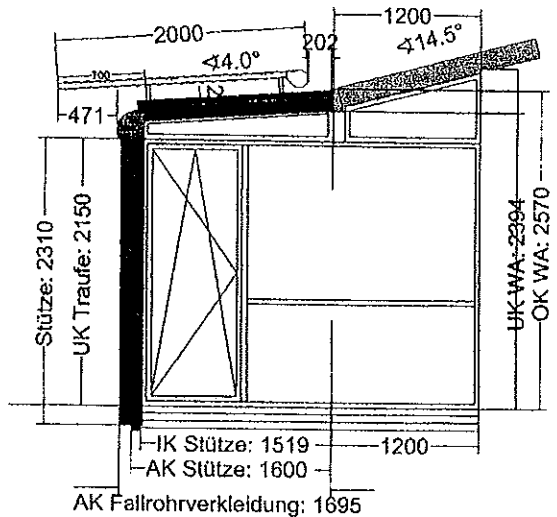

Schwarzenbachhof Karc
 Siedlung Frieden 56
 6370 Kilzbund

Draufsicht

Seitenansicht von links

Vorderansicht

Seitenansicht von rechts

Autorschrift Freigabe: